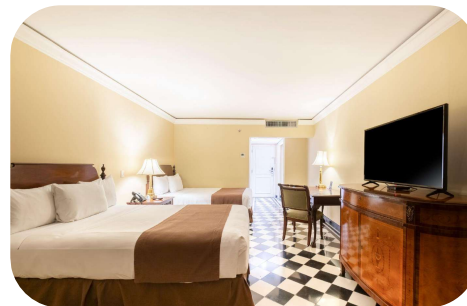

ESTÁNDAR DOBLE QUEEN

Con vista a los pasillos ajedrezados o a los jardines tropicales, las habitaciones estándar doble queen mantienen el estilo del Hotel El Prado.

Disponible