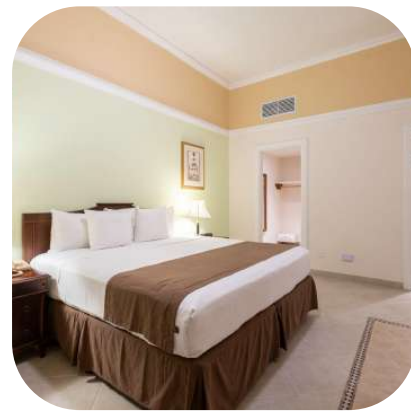

HOTEL EL PRADO

Diseñado para los clientes de negocios exigentes de hoy en día.

Misión: El Hotel El Prado está listo para satisfacer las necesidades de su negocio las **24 horas del día**, brindando en todo momento, habitaciones confortables, una gastronomía amplia, espacios al aire libre y salas de reuniones con alta tecnología

Tiene la visión de ser el mejor **hotel en la ciudad y ubicarse como el preferido de nuestro mercado nacional y extranjero**, su objetivo principal es lograr un liderazgo dentro del grupo de hoteles del set competitivo