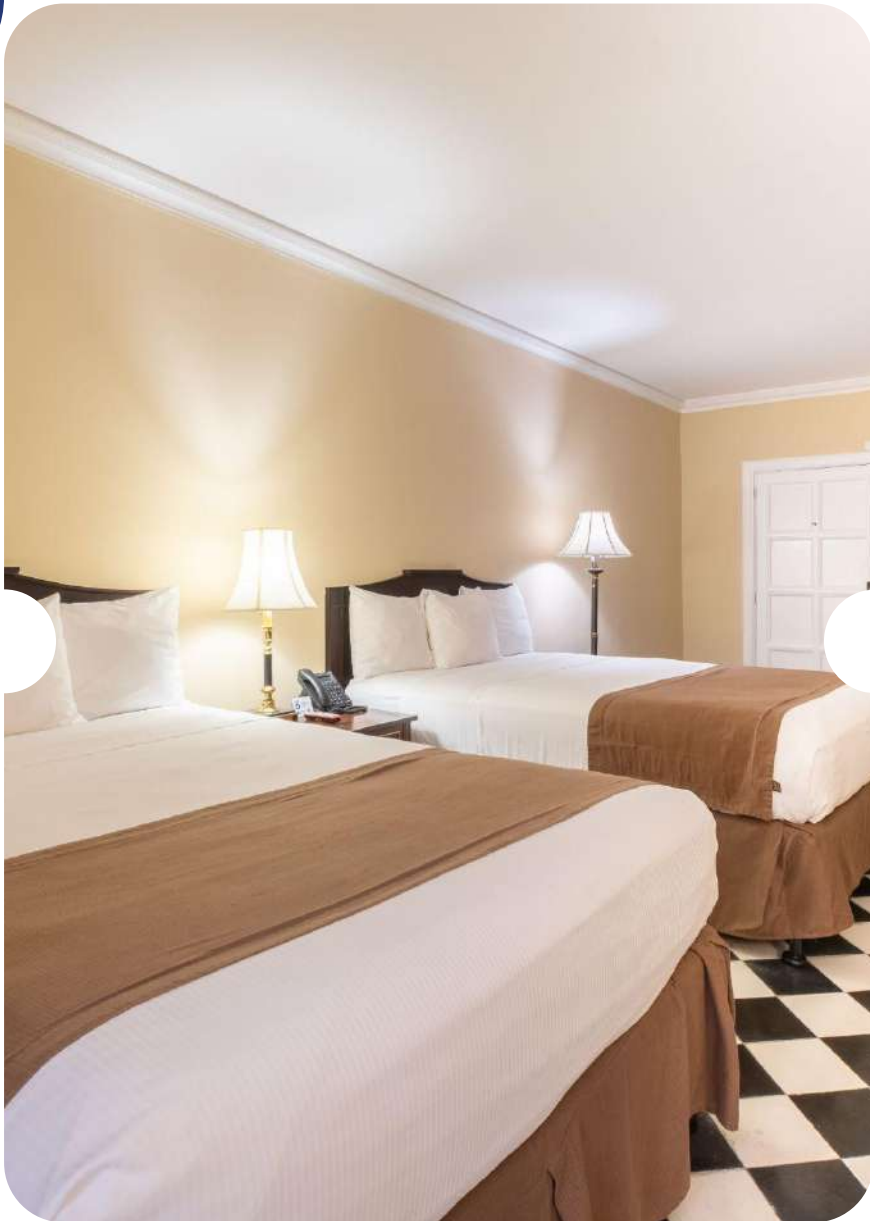

HABITACIÓN

VISTA A LA PISCINA

Ubicadas a los alrededores de los jardines tropicales, con fácil acceso al área de la piscina. De las favoritas de los huéspedes que visitan el Hotel El Prado.

Disponibile