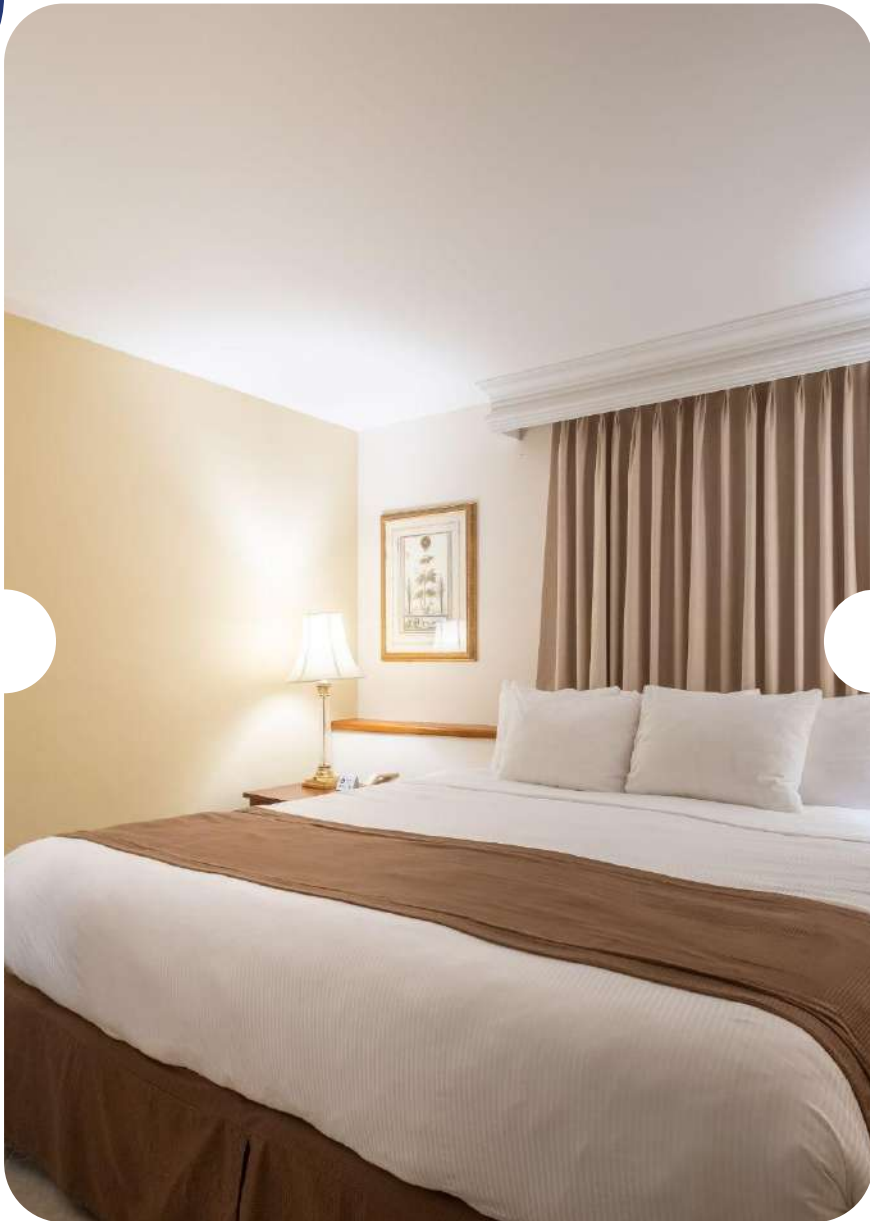

Distribuidas en el área Clásica y en la Torre Ejecutiva, con tamaños desde 28 m² hasta 116 m².

SUITE PRESIDENCIAL , JUNIOR SUITES, EXECUTIVE KING SIZE, EXECUTIVES DBL QUEEN CLASSIC KING.

Room Service 24 horas

HABITACIÓN

JUNIOR SUITE

Se encuentra ubicada en el área patrimonial del hotel, lo que permite disfrutar de una verdadera experiencia de 36M2.

Disponible

HABITACIÓN

ESTÁNDAR DOBLE QUEEN

Con vista a los pasillos ajedrezados o a los jardines tropicales, las habitaciones estándar doble queen mantienen el estilo del Hotel El Prado.

HABITACIÓN

ESTÁNDAR KING

Con 28 M2, la habitación estándar King, donde las comodidades más modernas se mezclan con los encantos clásicos.

Disponible

HABITACIÓN

SUPERIOR KING

De 44 M2 la habitación superior King tiene el estilo y confort que distingue al emblemático Hotel El Prado.