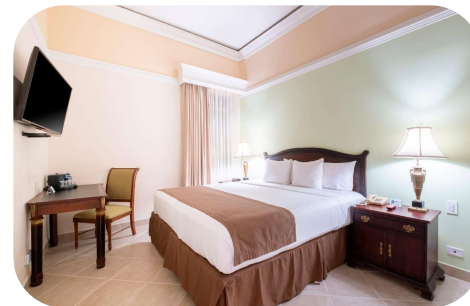

Distribuidas en el área Clásica y en la Torre Ejecutiva, con tamaños desde 28 m² hasta 116 m².

SUITE PRESIDENCIAL , JUNIOR SUITES, EXECUTIVE KING SIZE, EXECUTIVES DBL QUEEN CLASSIC KING.

Room Service 24 horas

HABITACIÓN

JUNIOR SUITE

Se encuentra ubicada en el área patrimonial del hotel, lo que permite disfrutar de una verdadera experiencia de 36M2.

Disponible

HABITACIÓN

ESTÁNDAR DOBLE QUEEN

Con vista a los pasillos ajedrezados o a los jardines tropicales, las habitaciones estándar doble queen mantienen el estilo del Hotel El Prado.

HABITACIÓN

ESTÁNDAR KING

Con 28 M2, la habitación estándar King, donde las comodidades más modernas se mezclan con los encantos clásicos.

Disponible

HABITACIÓN

SUPERIOR KING

De 44 M2 la habitación superior King tiene el estilo y confort que distingue al emblemático Hotel El Prado.