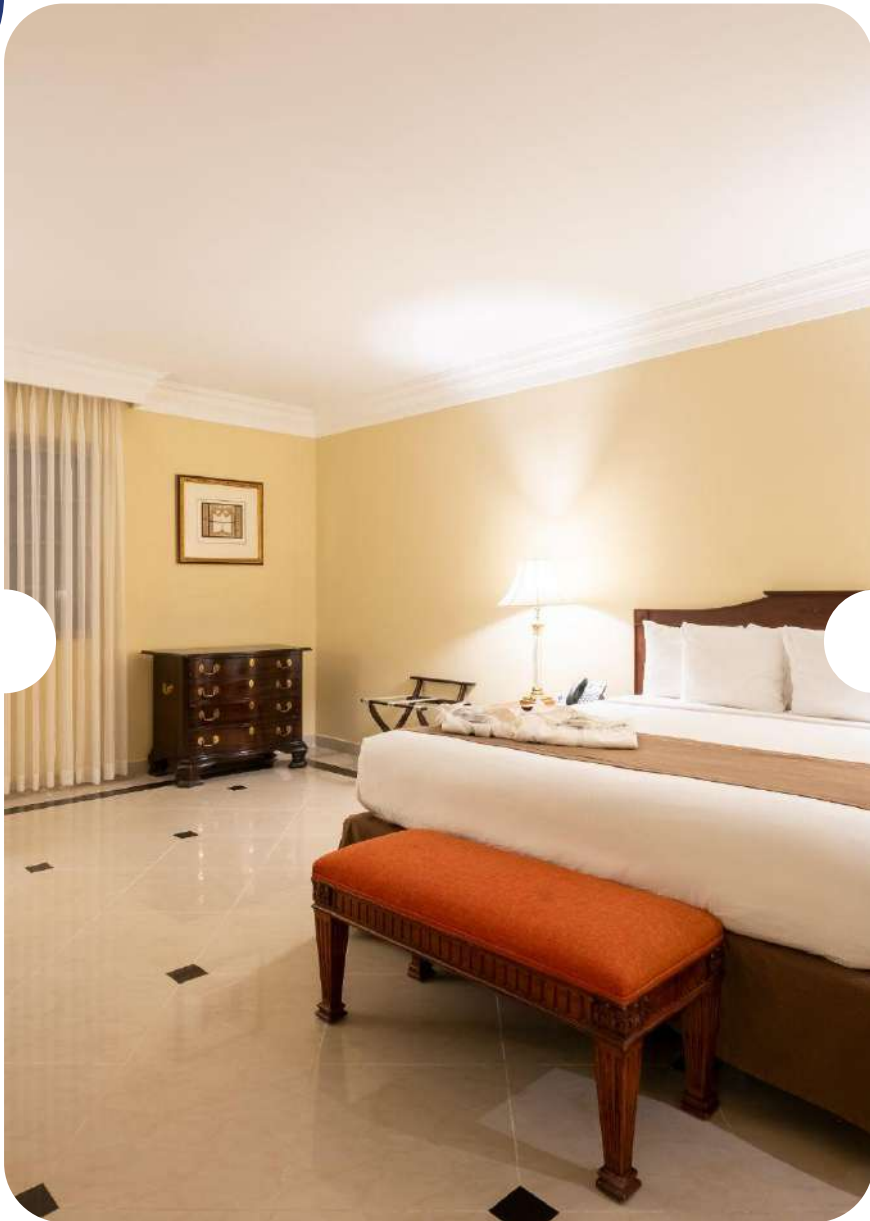

HABITACIÓN

ESTÁNDAR KING

Con 28 M2, la habitación estándar King, donde las comodidades más modernas se mezclan con los encantos clásicos.

Disponible

HABITACIÓN

SUPERIOR KING

De 44 M2 la habitación superior King tiene el estilo y confort que distingue al emblemático Hotel El Prado.

Disponible

HABITACIÓN

SUITE EXECUTIVE

Diseñada para brindar exclusividad, elegancia, estilo y confort a nuestros huéspedes, ubicadas en nuestra torre ejecutiva, tienen una amplitud de 56 M2, equipada la primera área social y la segunda con la habitación.