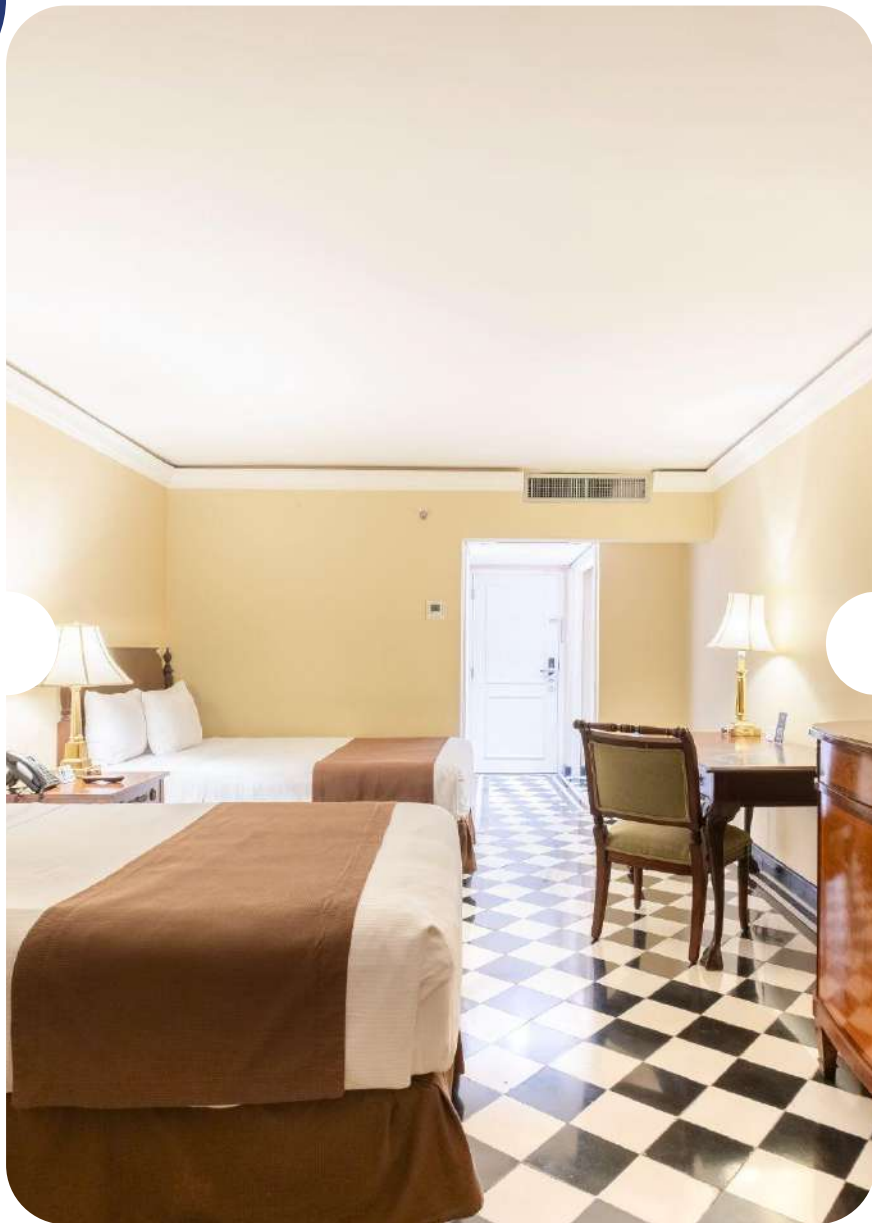

Distribuidas en el área Clásica y en la Torre Ejecutiva, con tamaños desde 28 m² hasta 116 m².

SUITE PRESIDENCIAL , JUNIOR SUITES, EXECUTIVE KING SIZE, EXECUTIVES DBL QUEEN CLASSIC KING.

Room Service 24 horas

HABITACIÓN

JUNIOR SUITE

Se encuentra ubicada en el área patrimonial del hotel, lo que permite disfrutar de una verdadera experiencia de 36M2.

Disponible

HABITACIÓN

ESTÁNDAR DOBLE QUEEN

Con vista a los pasillos ajedrezados o a los jardines tropicales, las habitaciones estándar doble queen mantienen el estilo del Hotel El Prado.

HABITACIÓN

ESTÁNDAR KING

Con 28 M2, la habitación estándar King, donde las comodidades más modernas se mezclan con los encantos clásicos.

Disponible

HABITACIÓN

SUPERIOR KING

De 44 M2 la habitación superior King tiene el estilo y confort que distingue al emblemático Hotel El Prado.