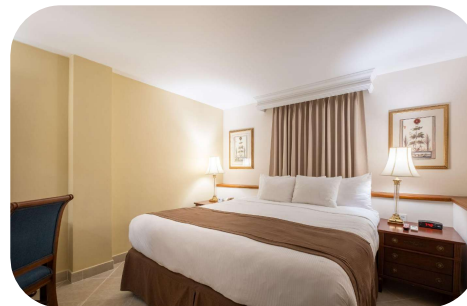

Distribuidas en el área Clásica y en la Torre Ejecutiva, con tamaños desde 28 m² hasta 116 m².

SUITE PRESIDENCIAL , JUNIOR SUITES, EXECUTIVE KING SIZE, EXECUTIVES DBL QUEEN CLASSIC KING.

Room Service 24 horas

HABITACIÓN

JUNIOR SUITE

Se encuentra ubicada en el área patrimonial del hotel, lo que permite disfrutar de una verdadera experiencia de 36M2.

Disponible

HABITACIÓN

ESTÁNDAR DOBLE QUEEN

Con vista a los pasillos ajedrezados o a los jardines tropicales, las habitaciones estándar doble queen mantienen el estilo del Hotel El Prado.

HABITACIÓN

ESTÁNDAR KING

Con 28 M2, la habitación estándar King, donde las comodidades más modernas se mezclan con los encantos clásicos.

Disponible

HABITACIÓN

SUPERIOR KING

De 44 M2 la habitación superior King tiene el estilo y confort que distingue al emblemático Hotel El Prado.