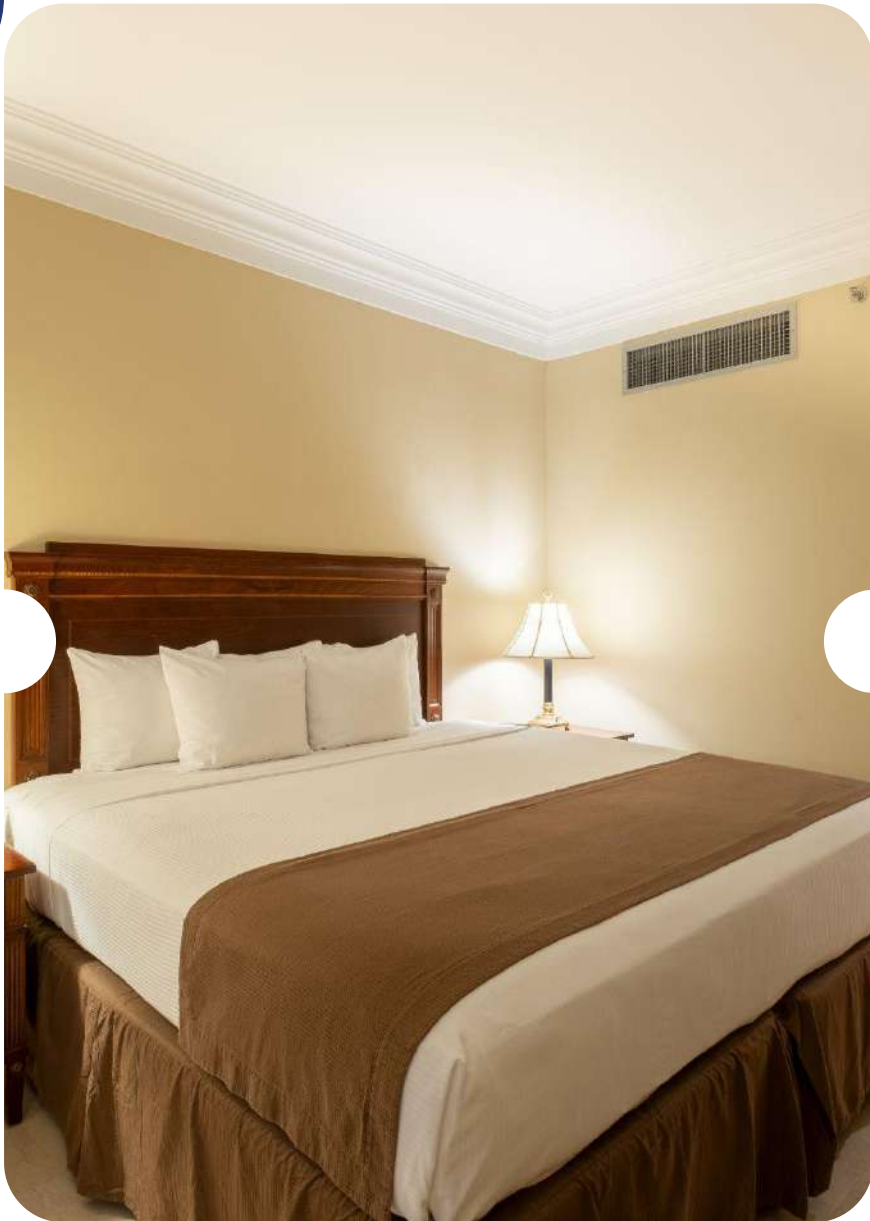

HABITACIÓN

ESTÁNDAR KING

Con 28 M2, la habitación estándar King, donde las comodidades más modernas se mezclan con los encantos clásicos.

Disponible

HABITACIÓN

SUPERIOR KING

De 44 M2 la habitación superior King tiene el estilo y confort que distingue al emblemático Hotel El Prado.