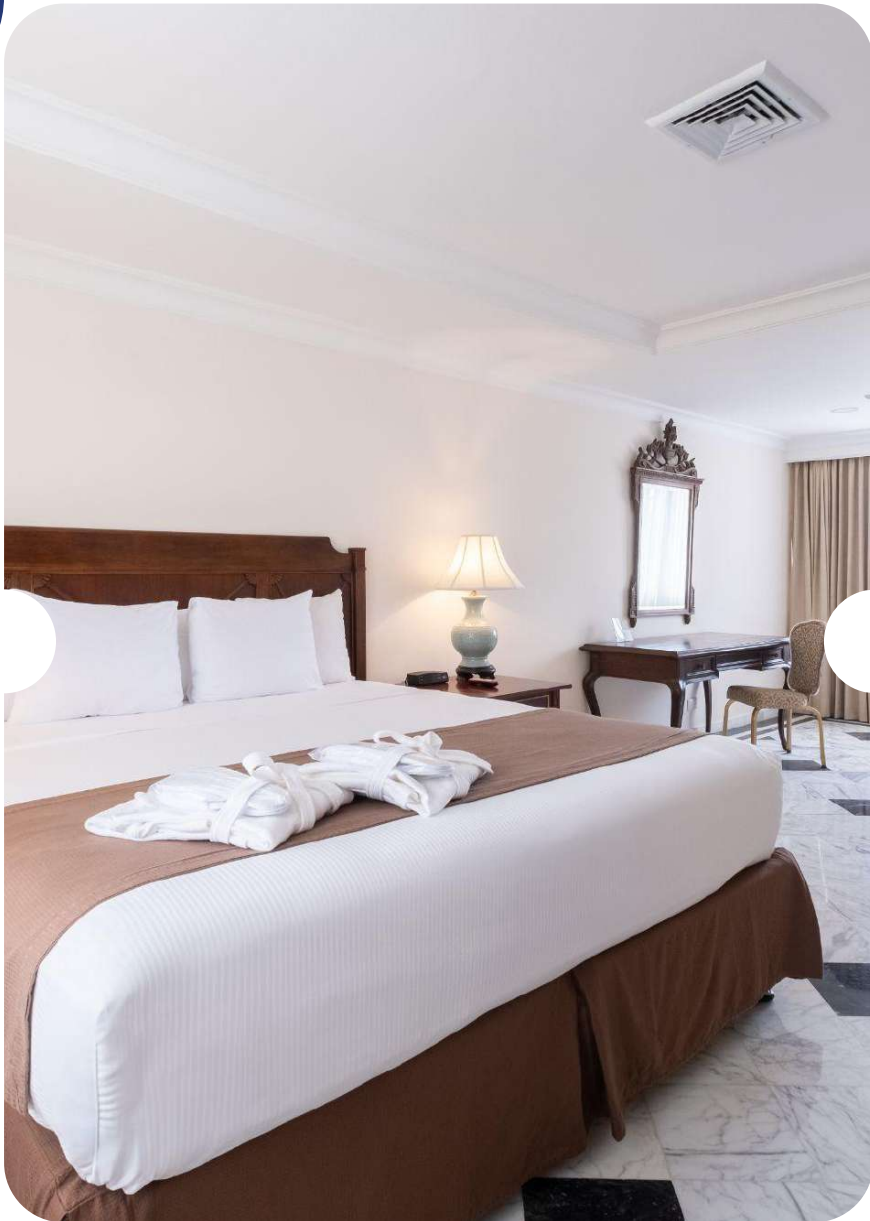

HABITACIÓN

SUITE PRESIDENCIAL

Ubicada en el cuarto piso del área patrimonial, esta suite emblemática de 127 mts está distribuida en dos ambientes, la sala y comedor con un balcón con vista a una de las principales avenidas de la ciudad, y dos habitaciones.

Disponible