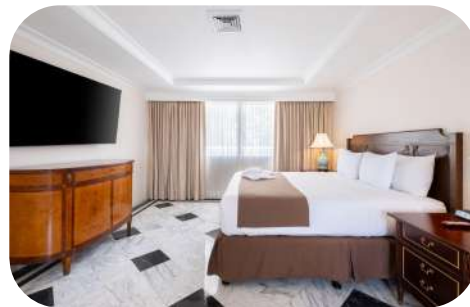

SUITE PRESIDENCIAL

Ubicada en el cuarto piso del área patrimonial, esta suite emblemática de 127 mts está distribuida en dos ambientes, la sala y comedor con un balcón con vista a una de las principales avenidas de la ciudad, y dos habitaciones.

Disponible