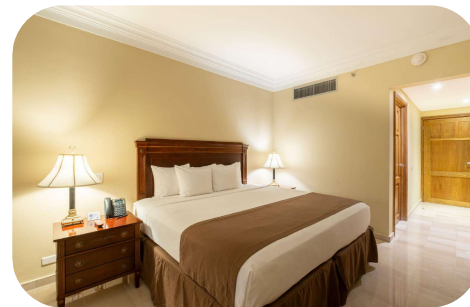

SUPERIOR KING

De 44 M2 la habitación superior King tiene el estilo y confort que distingue al emblemático Hotel El Prado.

Disponible