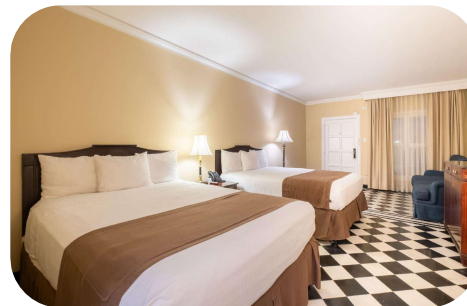

Distribuidas en el área Clásica y en la Torre Ejecutiva, con tamaños desde 28 m² hasta 116 m².

SUITE PRESIDENCIAL , JUNIOR SUITES, EXECUTIVE KING SIZE, EXECUTIVES DBL QUEEN CLASSIC KING.

Room Service 24 horas

HABITACIÓN

JUNIOR SUITE

Se encuentra ubicada en el área patrimonial del hotel, lo que permite disfrutar de una verdadera experiencia de 36M2.

Disponible

HABITACIÓN

ESTÁNDAR DOBLE QUEEN

Con vista a los pasillos ajedrezados o a los jardines tropicales, las habitaciones estándar doble queen mantienen el estilo del Hotel El Prado.

HABITACIÓN

ESTÁNDAR KING

Con 28 M2, la habitación estándar King, donde las comodidades más modernas se mezclan con los encantos clásicos.

Disponible

HABITACIÓN

SUPERIOR KING

De 44 M2 la habitación superior King tiene el estilo y confort que distingue al emblemático Hotel El Prado.