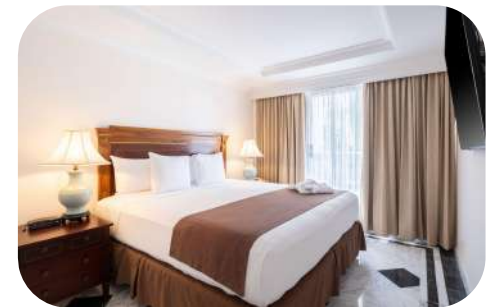

SUITE PRESIDENCIAL

Ubicada en el cuarto piso del área patrimonial, esta suite emblemática de 127 mts está distribuida en dos ambientes, la sala y comedor con un balcón con vista a una de las principales avenidas de la ciudad, y dos habitaciones.

Disponible